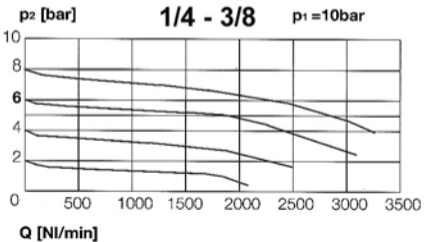

3464GF - Quantità di flusso d'aria Q

Misure in mm

Da	1/4-3/8	1/2-3/4	1
A	96	140	195
B**	203	273	273
C	48	70	70
D	28	39	39
E	68	98	98
F	24	35	35
H	32	44	44
I	M30x1,5	M42x1,5	M42x1,5
J	91	132	132
K	14,5	18	18
L	4,4	5,4	5,4
M	84	106	106
N	40	50	50
V	G1/4	G1/4	G1/4

** con scarico automatico +10mm