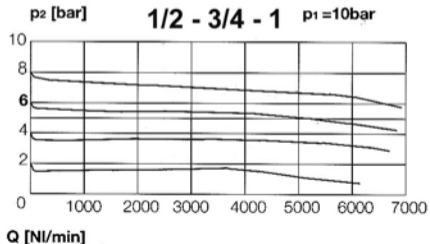

3464GF - Quantità di flusso d'aria Q

Misure in mm

Da	1/4-3/8	1/2-3/4	1
A	96	140	195
B**	203	273	273
C	48	70	70
D	28	39	39
E	68	98	98
F	24	35	35
H	32	44	44
I	M30x1,5	M42x1,5	M42x1,5
J	91	132	132
K	14,5	18	18
L	4,4	5,4	5,4
M	84	106	106
N	40	50	50
V	G1/4	G1/4	G1/4

** con scarico automatico +10mm