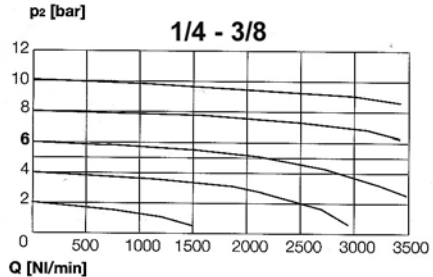

3463GS - Quantità di flusso d'aria Q

Misure in mm

Da	1/4-3/8	1/2-3/4	1
A	48	70	125
B**	158	202	202
C	48	70	70
E	22	26	26
F	24	35	35
H	32	44	44
J	43	62	62
K	14,5	18	18
L	4,4	5,4	5,4

** con scarico automatico +10mm