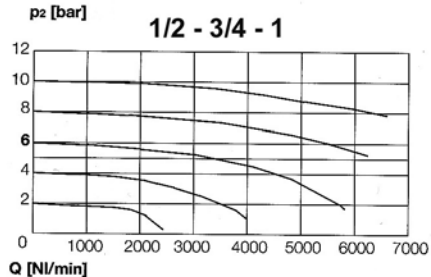

3463GS - Quantità di flusso d'aria Q

Misure in mm

Da	1/4-3/8	1/2-3/4	1
A	48	70	125
B**	158	202	202
C	48	70	70
E	22	26	26
F	24	35	35
H	32	44	44
J	43	62	62
K	14,5	18	18
L	4,4	5,4	5,4

** con scarico automatico +10mm